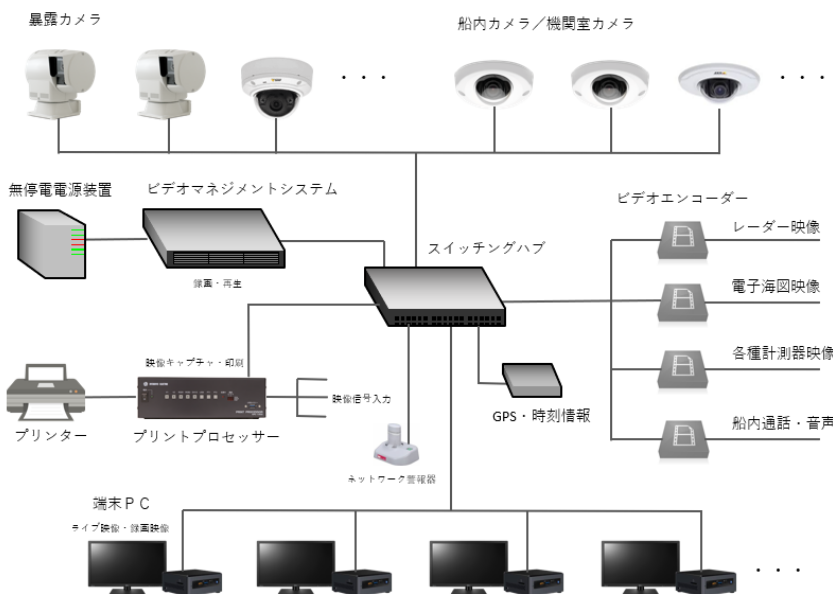

小規模から大規模のシステム構築、アナログ監視カメラのシステムアップ、カメラ／レコーダーの単体販売など様々なご要望にお応えいたします。

■ 簡単設置の専用ビューワー／専用レコーダーで小・中規模システムの構築をサポートします。

小・中規模監視カメラシステム

(1) 屋内用／屋外用、固定／PTZ、赤外線カメラ、音声入力など様々なタイプのカメラに対応します。

(2) カメラ専用ビューワーとカメラ専用レコーダーでPCレス、簡単メンテナンスを提供します。

(3) IPネットワークシステムでは、カメラ数、ビューワー数など柔軟にシステム規模に対応いたします。

(4) AHDシステムでは既存のアナログ配線を活用し、高解像度(HD)へのシステムアップが可能です。

■ 拡張性の高いビデオマネジメントシステムにより様々なシステム構築をサポートします。

中・大規模監視カメラシステム

(1) カメラ映像と船内情報映像(電子海図、レーダー、各種計測機器映像など)をまとめてIPシステムで管理します。