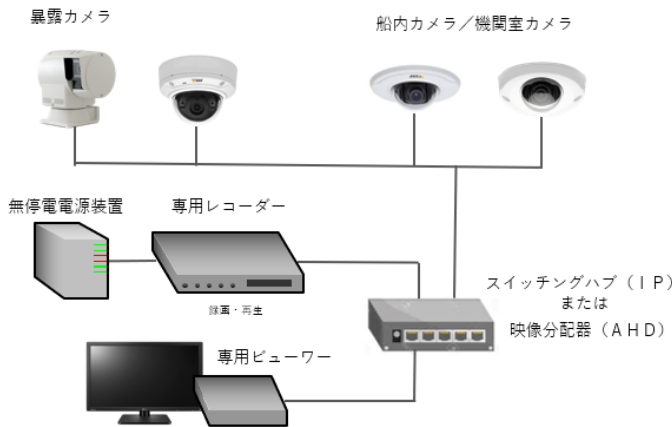

小規模から大規模のシステム構築、アナログ監視カメラのシステムアップ、カメラ／レコーダーの単体販売など様々なご要望にお応えいたします。

■ 簡単設置の専用ビューワー／専用レコーダーで小・中規模システムの構築をサポートします。

小・中規模監視カメラシステム

(1) 屋内用／屋外用、固定／PTZ、赤外線カメラ、音声入力など様々なタイプのカメラに対応します。

(2) カメラ専用ビューワーとカメラ専用レコーダーでPCレス、簡単メンテナンスを提供します。

(3) IPネットワークシステムでは、カメラ数、ビューワー数など柔軟にシステム規模に対応いたします。

(4) AHDシステムでは既存のアナログ配線を活用し、高解像度(HD)へのシステムアップが可能です。

■ 拡張性の高いビデオマネジメントシステムにより様々なシステム構築をサポートします。

中・大規模監視カメラシステム

(1) カメラ映像と船内情報映像(電子海図、レーダー、各種計測機器映像など)をまとめてIPシステムで管理します。